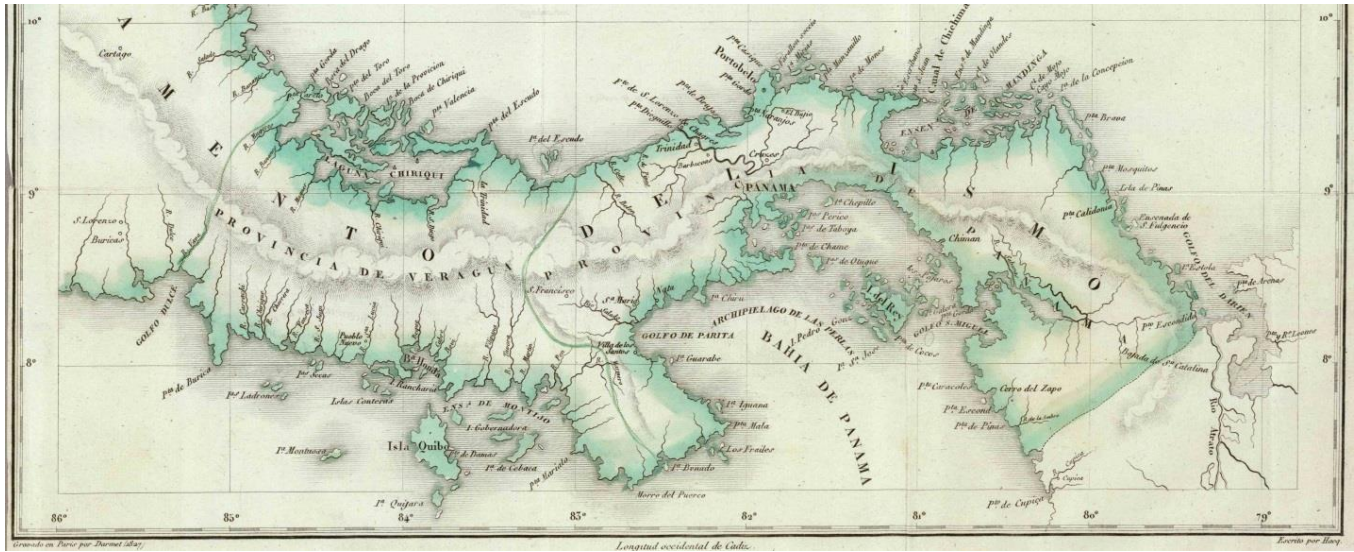

Historic Maps of Panama

Title: Carta del Departamento del Ismo, by Jose Manuel Restrepo, 1827.

D. Rumsey: <http://www.davidrumsey.com/luna/servlet/s/9kmp16>