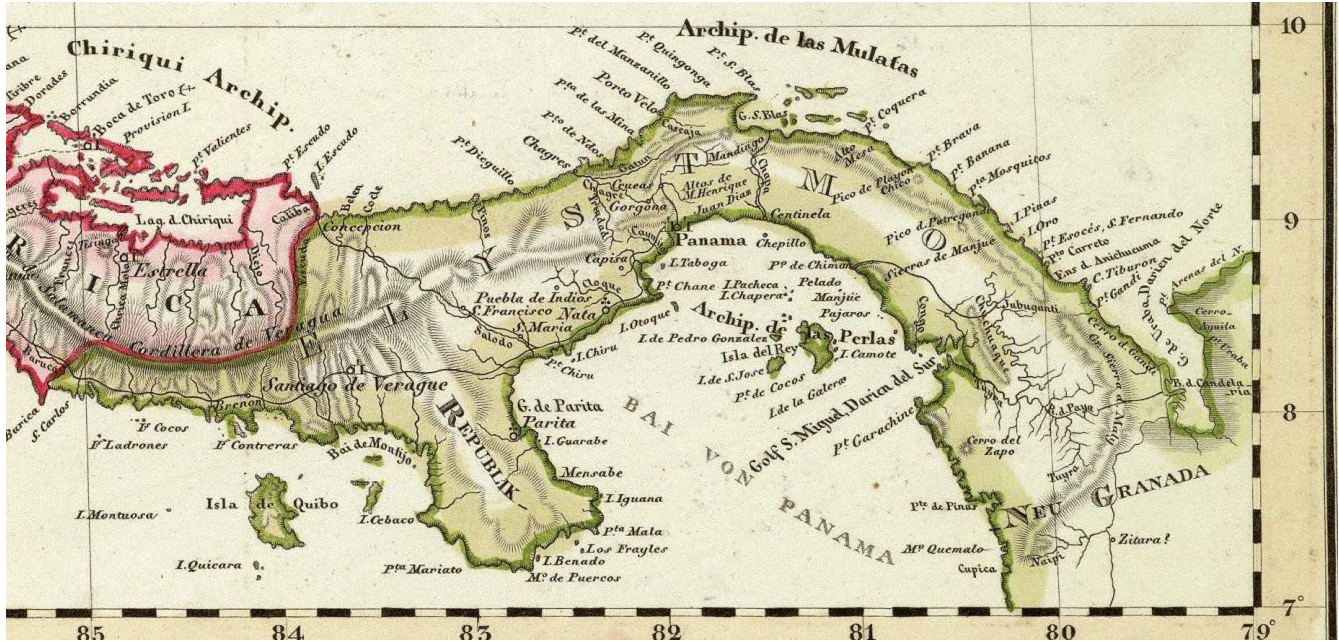

# Historic Maps of Panama

Title: Carte de la Republique de Colombie, by Vivien de St. Martin, 1826.

D. Rumsey: <http://www.davidrumsey.com/luna/servlet/s/9kmp16>

# Historic Maps of Panama

Title: Carta del Departamento del Ismo, by Jose Manuel Restrepo, 1827.

D. Rumsey: <http://www.davidrumsey.com/luna/servlet/s/9kmp16>

# Historic Maps of Panama

Title: Venezuela, New Granada & Ecuador, by Samuel A. Mitchell, 1857  
D. Rumsey: <http://www.davidrumsey.com/luna/servlet/s/s3xe1b>

### PANAMA.

Departments, Bays, Gulfs, Islands, Mountains, Rivers, and Towns.

Departments.	Islands, etc.—continued.	Rivers—continued.	Towns, etc.—continued.	Towns, etc.—continued.	Towns, etc.—continued.
1,320 Zona del Torro..... C-3	Sevilla..... B-3	Guabo..... B-7	Bogotón, D-7..... 1800	La Capilla, B-9..... 2500	Taboga, C-8..... 1900
28,434 Barro Colorado..... B-2	St. Thom..... D-10	Guacá..... B-11	Bonito, C-3 (Ry 4)..... 1400	La Concepción, C-3 (Ry 4)..... 1800	Taruga, B-12..... 2900
22,419 Barro Colorado..... B-2	St. Thom..... D-10	Guacá..... B-11	Bonito, C-3 (Ry 4)..... 1400	La Concepción, C-3 (Ry 4)..... 1800	Taruga, B-12..... 2900
21,283 Barro Colorado..... B-2	St. Thom..... D-10	Guacá..... B-11	Bonito, C-3 (Ry 4)..... 1400	La Concepción, C-3 (Ry 4)..... 1800	Taruga, B-12..... 2900
22,419 Barro Colorado..... B-2	St. Thom..... D-10	Guacá..... B-11	Bonito, C-3 (Ry 4)..... 1400	La Concepción, C-3 (Ry 4)..... 1800	Taruga, B-12..... 2900
21,283 Barro Colorado..... B-2	St. Thom..... D-10	Guacá..... B-11	Bonito, C-3 (Ry 4)..... 1400	La Concepción, C-3 (Ry 4)..... 1800	Taruga, B-12..... 2900
100,000 Panama..... B-1	Tortuga..... B-11	Guacá..... B-11	Bonito, C-3 (Ry 4)..... 1400	La Concepción, C-3 (Ry 4)..... 1800	Taruga, B-12..... 2900
Total Pop..... 414,258					